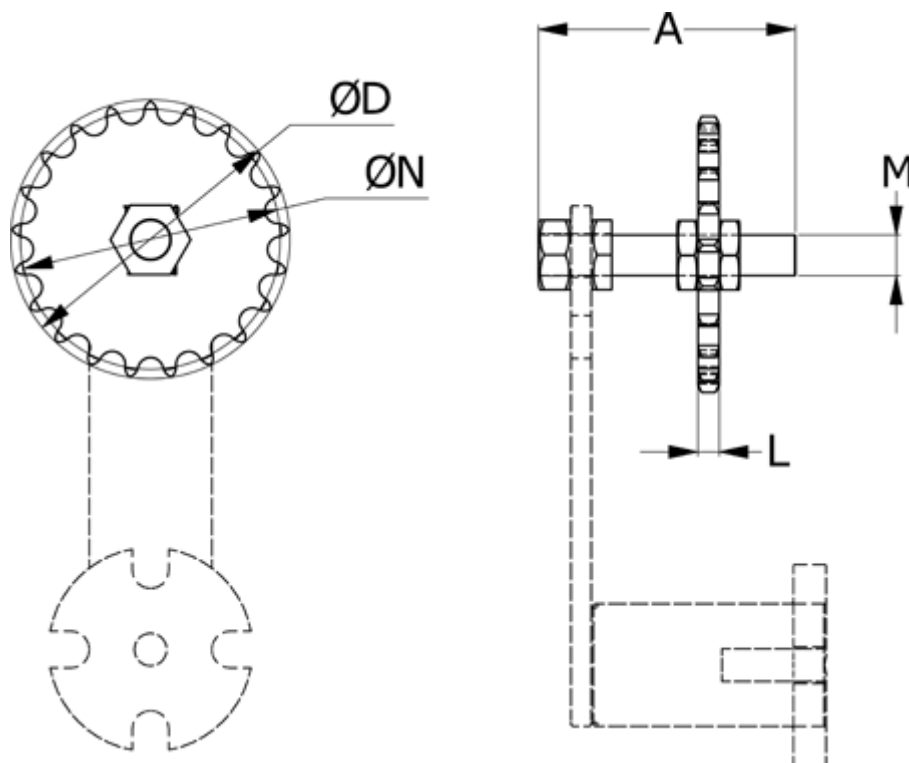

Varenummer: 6712318121

Beskrivelse: Kædestrammehjul 12B1-K318 Z=15

Mål

A = 60

Antal tænder = 15

L = 11.1

M = M10

Til strammearm = PX 30, PX 20, CE18, CEZ18

ØD = 99.8

ØN = 91.63